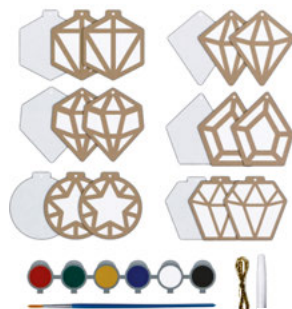

OFERTA ŚWIĄTECZNA

Panta Plast

ZESTAW ŚWIĄTECZNYCH
PRZYWIESZEK PREZENTOWYCH
X 12 SZT 80950

0452-7030-99

ZESTAW ŚWIĄTECZNYCH
KARTECZEK PREZENTOWYCH
SAMOPRZYLEPNYCH X 9 SZT 80952

0452-7031-99

ZESTAW ŚWIĄTECZNYCH
KARTECZEK PREZENTOWYCH
SAMOPRZYLEPNYCH X 12 SZT 80953

0452-7032-99

MOZAIKA DIAMENTOWA 5D KIT
6x9 CM ŚWIĄTECZNA
X 6 SZT 80956

0452-7034-99

DREWNIANY STOJAK
RENIFER 89943

0452-7009-99

DREWNIANA RAMKA
NA ZDJĘCIE Z CHOINKĄ 89945

0452-7011-99

**SUPER
CENY**

ZESTAW DO TWORZENIA
OZDÓB ŚWIĄTECZNYCH
- BOMBKI 10 x 3 CM 6 SZT.
89954

0452-7020-99

ZESTAW DO TWORZENIA
OZDÓB ŚWIĄTECZNYCH
- CHOINKA 29 x 20 CM
89955

0452-7021-99

DREWNIANA RAMKA
NA ZDJĘCIA MIKOŁAJ 89942

0452-7008-99