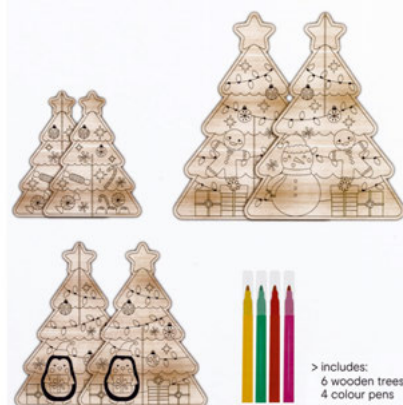

ZESTAW DO TWORZENIA
OZDÓB ŚWIĄTECZNYCH
- BOMBKI 10 x 3 CM 6 SZT.
89954

0452-7020-99

ZESTAW DO TWORZENIA
OZDÓB ŚWIĄTECZNYCH
- CHOINKA 29 x 20 CM
89955

0452-7021-99

DREWNIANA RAMKA
NA ZDJĘCIA MIKOŁAJ 89942

0452-7008-99

ZESTAW DO TWORZENIA
OZDÓB ŚWIĄTECZNYCH
- CHOINKA 89946

0452-7010-99

ZESTAW ŚWIĄTECZNYCH
RAMEK NA ZDJĘCIA 89947

0452-7013-99

ZESTAW DO TWORZENIA
OZDÓB ŚWIĄTECZNYCH
- CHOINKI 89946

0452-7012-99

**SUPER
CENY**