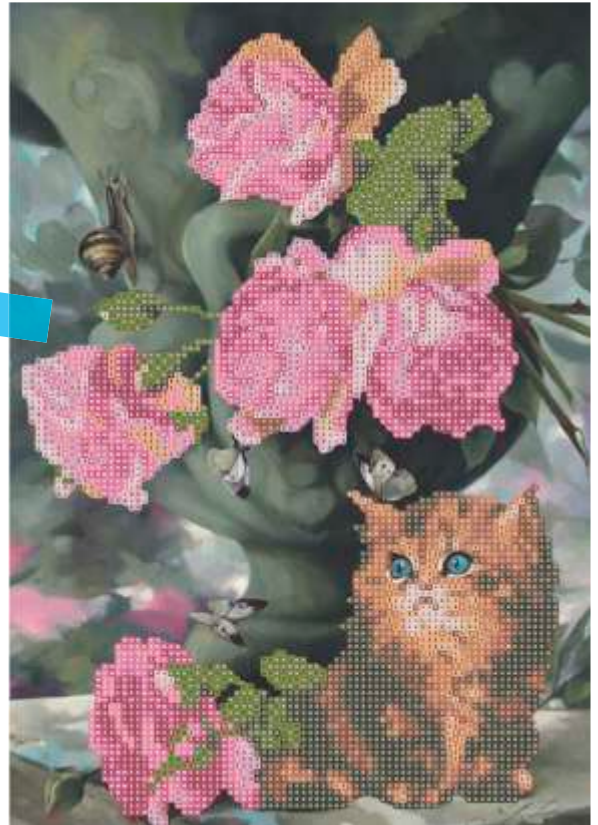

89755

0452-6303-97

new